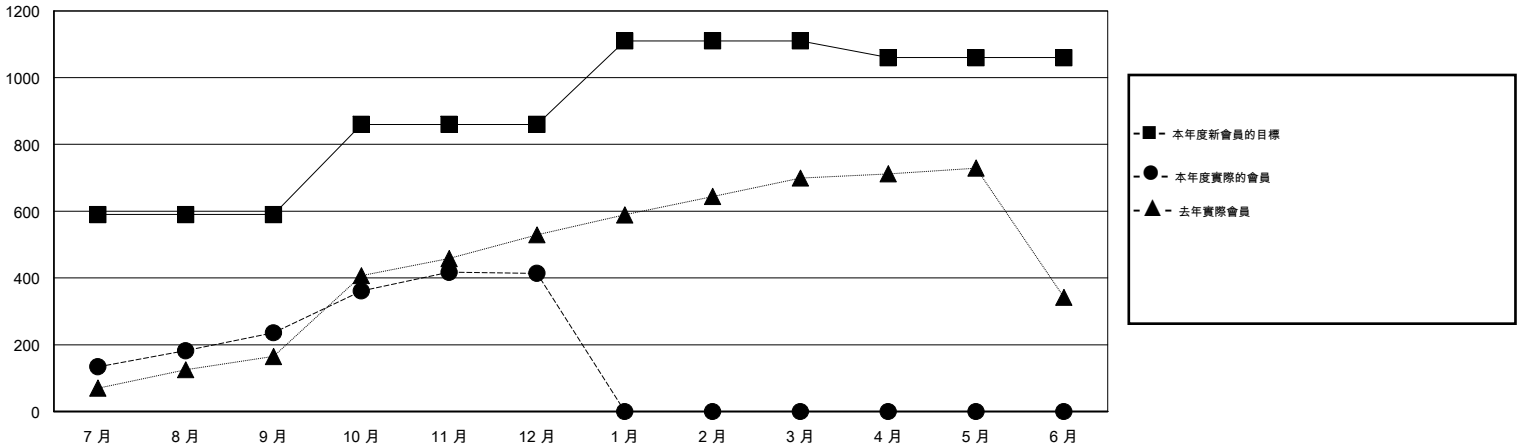

目標和實際會員累積

已取消的分會: 5	51 CLUBS OF 64 增添1位或以上的新會員	性別分佈
放棄的會員	點擊這裡取得健康評估資料	男 919 (57.87%)
過世 0		女 669 (42.13%)
分會已取消 0	家庭單位會員 179	戶長 86
其他 85	非戶長 93	
總計 85