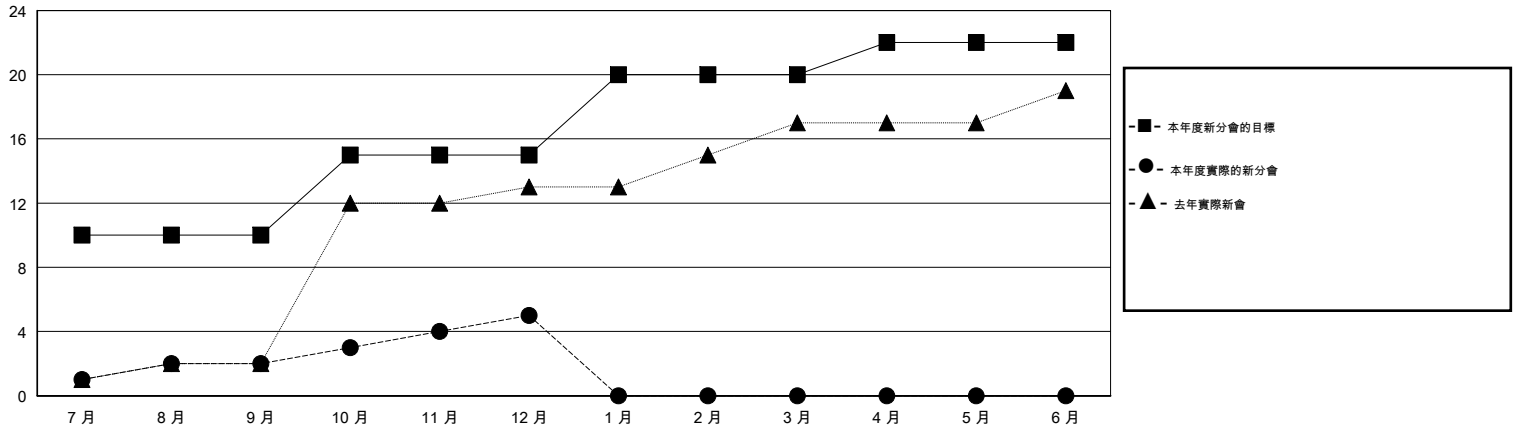

MONTHLY MEMBERSHIP PROGRESS REPORT

District 387

Results as of: 12/31/2014

GMT: WUSHUN XU

地點 CHINA

GMT憲章區 5

分會				
成果 2014-2015				
季	新分會目標	新會	會員流失的分會	淨增/減
7月/8月/9月	10	2	3	-1
10月/11月/12月	5	3	2	1
1月/2月/3月	5	0	0	0
4月/5月/6月	2	0	0	0

位會員@每位須繳				
成果 2014-2015				
季	新會員目標	增加的授證/新會員	退會人數	淨增/減
7月/8月/9月	590	252	16	236
10月/11月/12月	270	247	69	178
1月/2月/3月	250	0	0	0
4月/5月/6月	-50	0	0	0

目標與實際新會累積